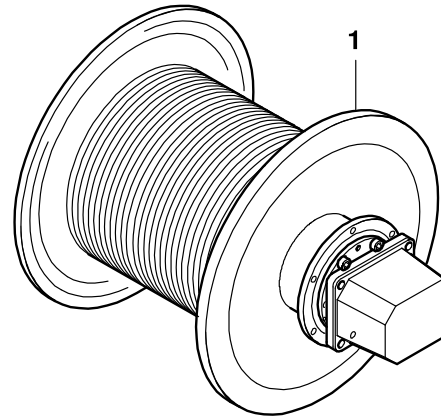

GROVE[®]HAUPTHUBWERK
MAIN HOISTING GEARBILDТАFEL
PICTORIAL DISPLAY**GMK 3050**
BE 600
G 310

08.15

3009024-ETL IT

1/1

**Wenden Sie sich vor einer Ersatzteilbestellung für Pos.1
immer an Manitowoc Crane Care
und geben Sie für das Hubwerk die Teile-Nr. F-17671-64 an.**

**Before ordering spare parts for position Nr.1
always contact Crane Care and state the
main Hoist part number F-17671-64.**